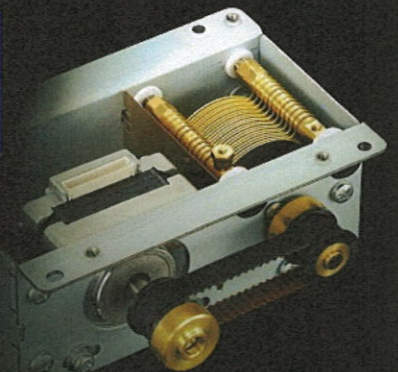

Check!

ここが  
スゴい!

FTDX101MP: メイン/サブバンド実装  
・FTDX101D: メインバンド実装  
(サブバンドオプション)

VC-Tune  
(Variable Capacitor Unit)

・VCチューン: メイン/サブバンド共実装 ・スピーカー搭載外部電源付属