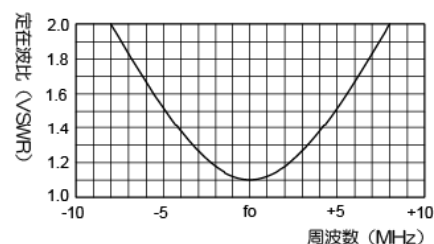

国際VHFマリン用アンテナ MF156

【特徴】

アンテナ本体基部および先端防水キャップ、マスト取付金具、ボルト等はステンレス製です。

【仕様】

- 型名 : MF156
- 空中線形式 : 5/8λ 無指向性アンテナ
- 周波数 : 156 ~ 157 MHz (156 ~ 162.5 MHz 受信対応)
- 利得 : 公称 3dBi
- インピーダンス : 公称 50 Ω
- 最大入力電力 : 50 W
- 接柱 : M-J 型 (同軸ケーブル 5D-2V 約 30cm 付)
- 重量 : 約 0.7 kg (アンテナ本体)
- 全長 : 約 1.53 m (アンテナ部、突起部除く)

■ 組立外観図

■ VSWR

■ 指向特性