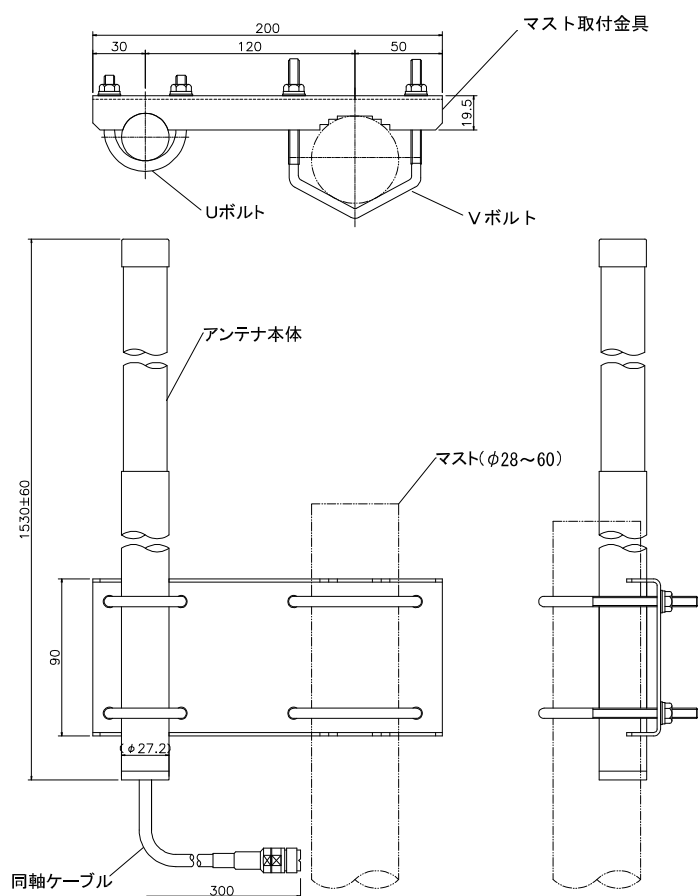

国際VHFマリン用アンテナ MF156

【特徴】

アンテナ本体基部および先端防水キャップ、マスト取付金具、ボルト等はステンレス製です。

【仕様】

- 型名 : MF156
- 空中線形式 : 5/8λ 無指向性アンテナ
- 周波数 : 156 ~ 157 MHz (156 ~ 162.5 MHz 受信対応)
- 利得 : 公称 3dBi
- インピーダンス : 公称 50 Ω
- 最大入力電力 : 50 W
- 接柱 : M-J 型 (同軸ケーブル 5D-2V 約 30cm 付)
- 重量 : 約 0.7 kg (アンテナ本体)
- 全長 : 約 1.53 m (アンテナ部、突起部除く)

■ 組立外観図

■ VSWR

■ 指向特性